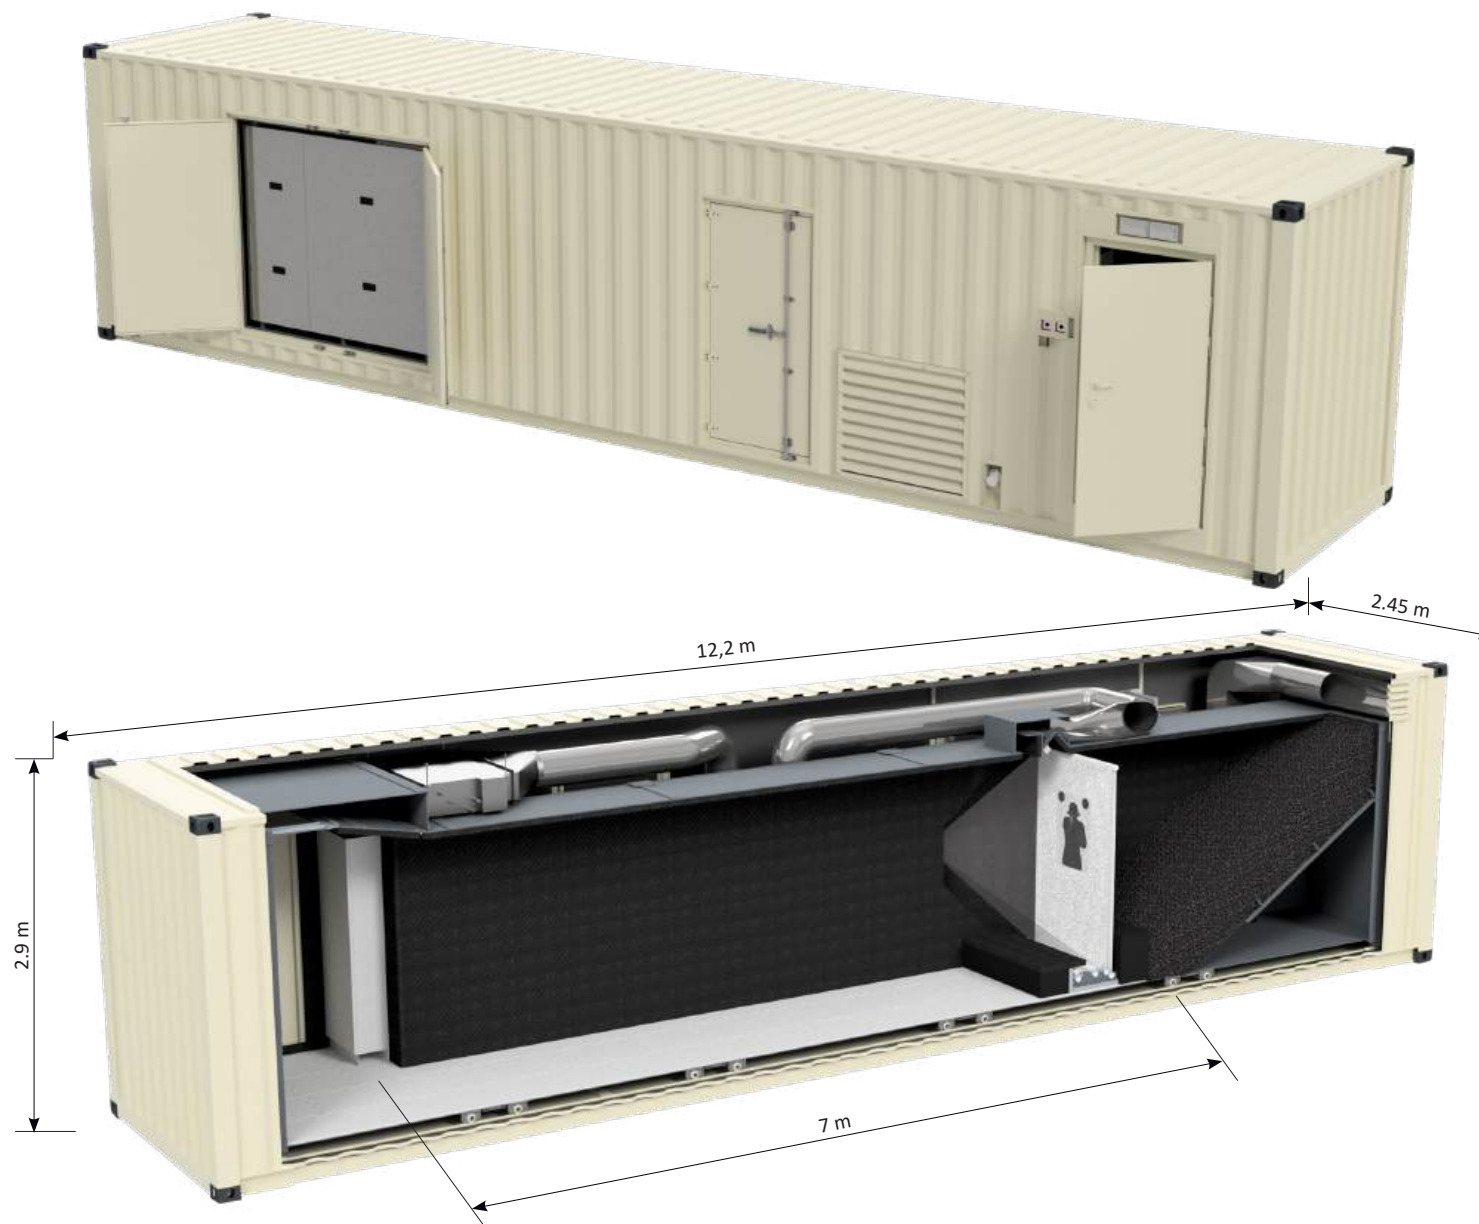

MOBILNA STRZELNICA KONTENEROWA MOST-1