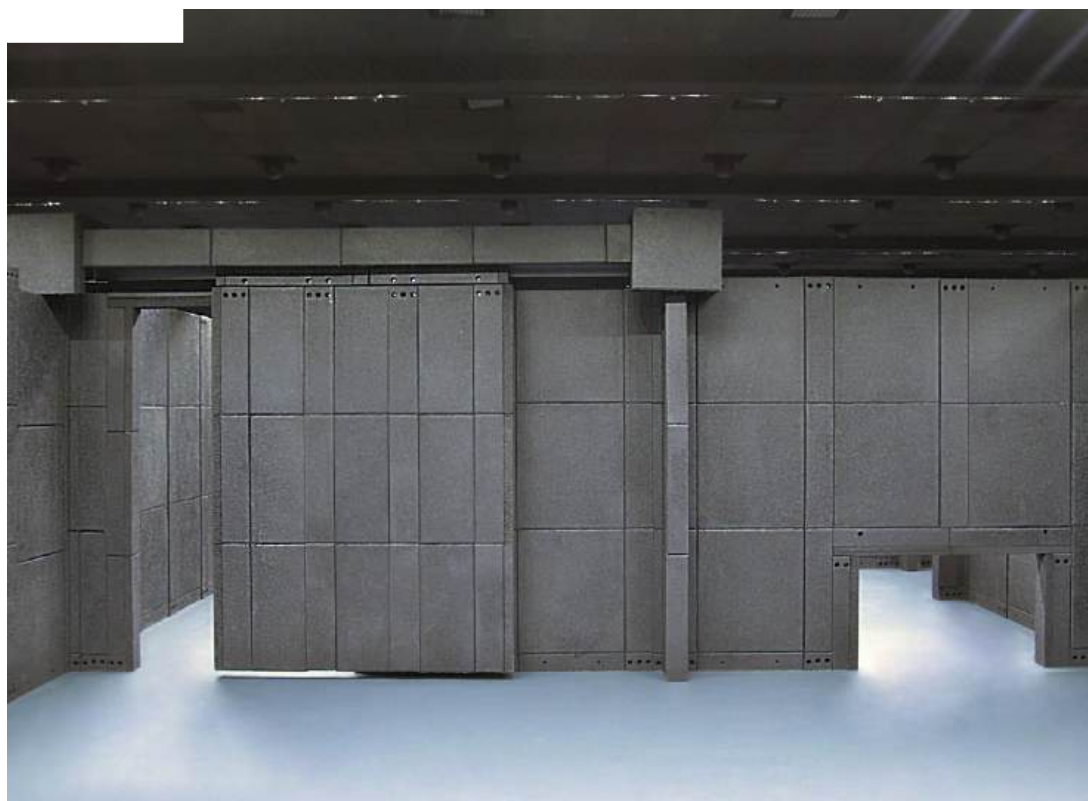

## MoST-SH - DOWOLNOŚĆ KONFIGURACJI

MoST-SH umożliwia tworzenie obiektów treningowych, konfiguracji różnych pomieszczeń przy wykorzystaniu tego samego zestawu modułów.

Hala strzelań