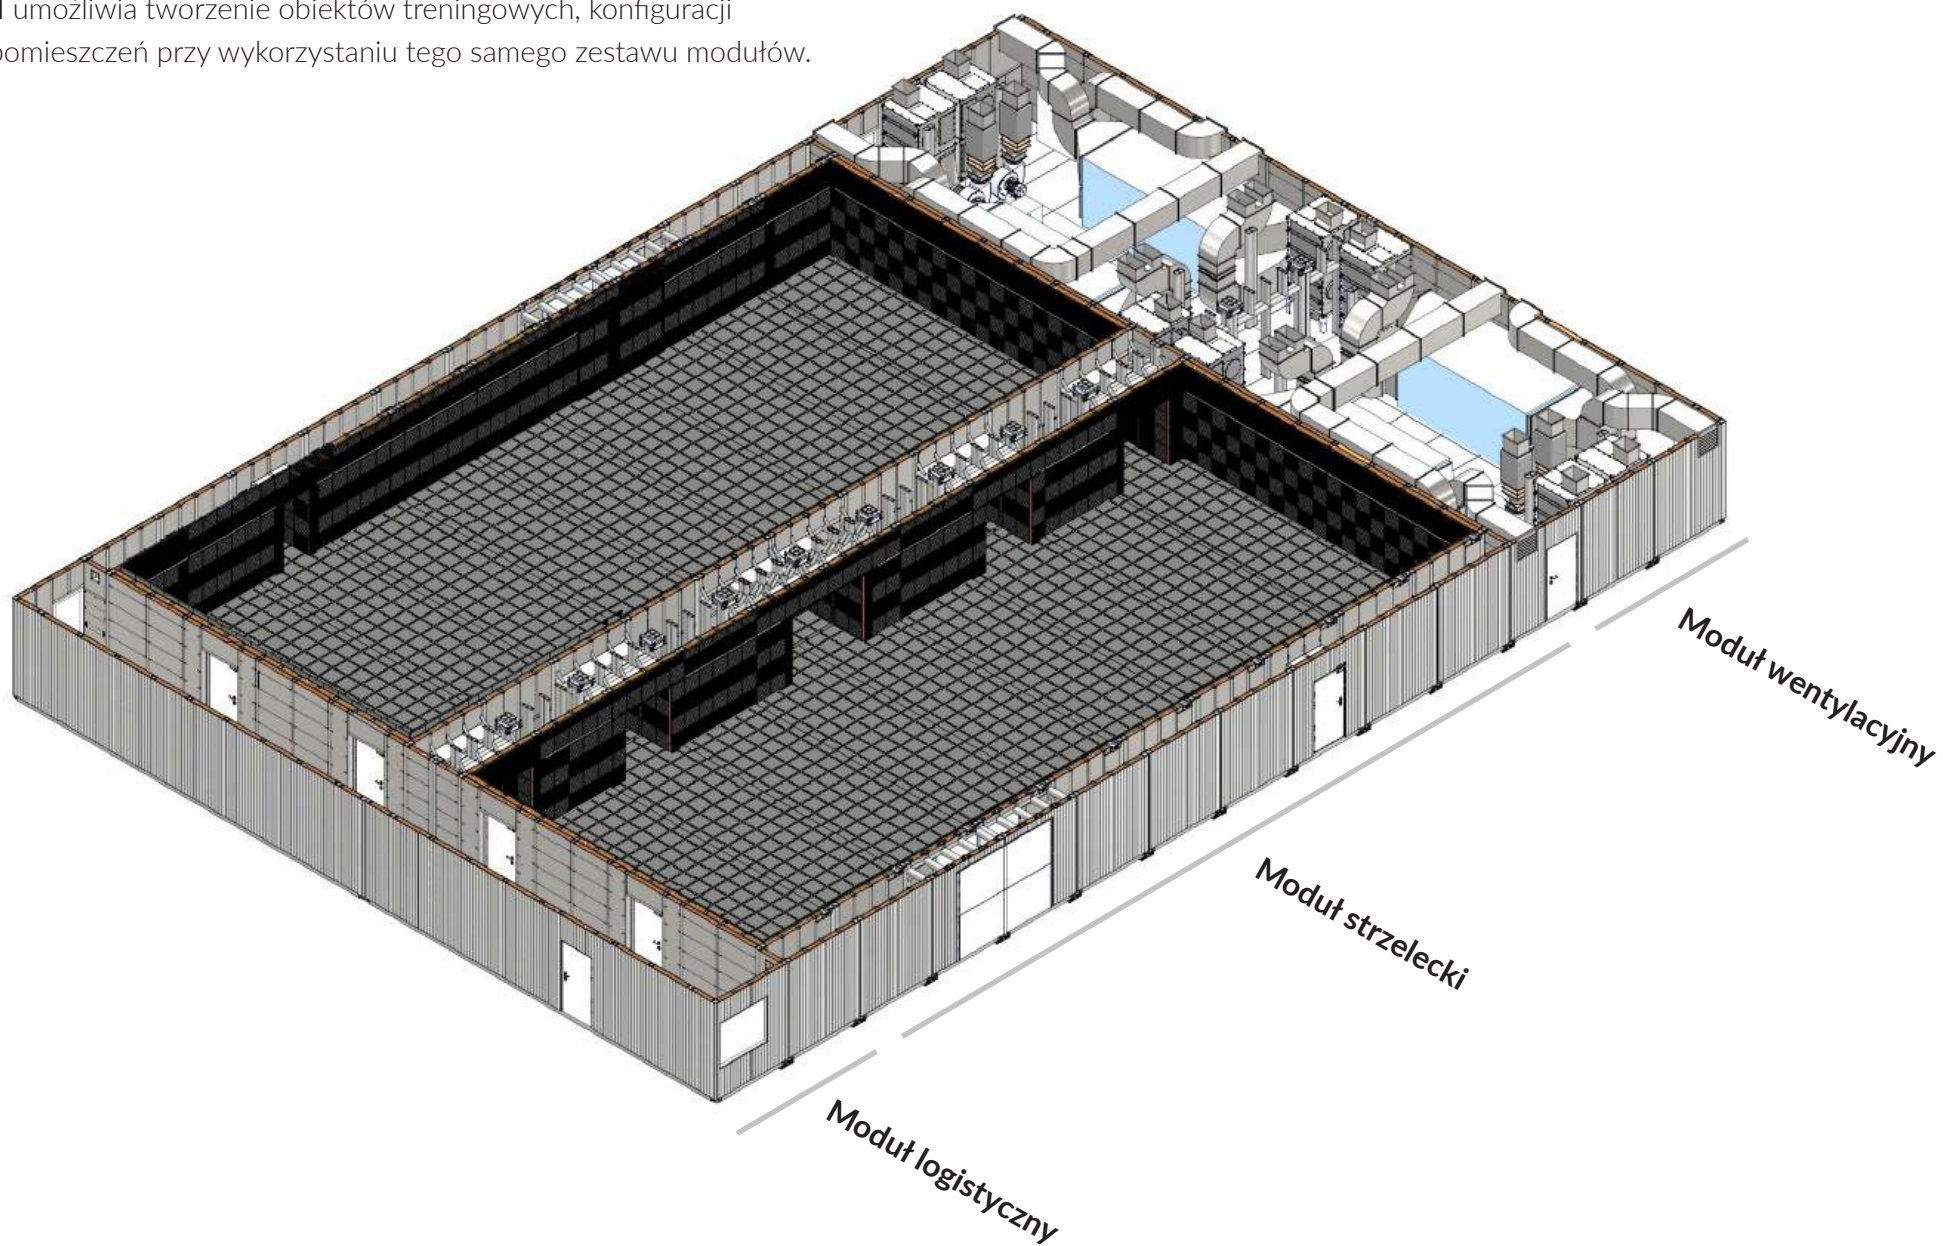

1

Określ planowany rozkład pomieszczeń lub skorzystaj z naszych propozycji i wybierz z nich coś dla siebie

2

Otrzymasz zestaw modułów wraz z narzędziem do ich zarządzania (aplikacja), a reszta zależy od Twoich potrzeb i wyobraźni.

## MoST-SH - DOWOLNOŚĆ KONFIGURACJI

MoST-SH umożliwia tworzenie obiektów treningowych, konfiguracji różnych pomieszczeń przy wykorzystaniu tego samego zestawu modułów.

Hala strzelań